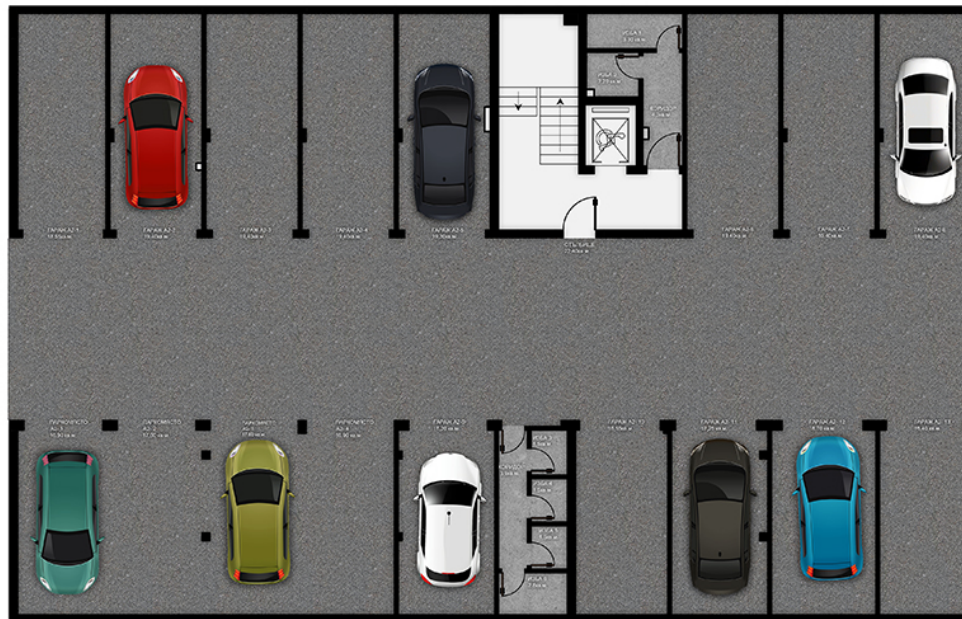

Подземен Етаж

ЖИЛИЩЕН КОМПЛЕКС “АЛГАРА”

СГРАДА-А2, КОТА „-3.00 М.“ ПОДЗЕМНО НИВО

ГАРАЖ А2 – 1 – 21.28КВ.М/ 36.33КВ.М.
ГАРАЖ А2 – 2 – 21.75КВ.М/ 37.14КВ.М.
ГАРАЖ А2 – 3 – 21.75КВ.М/ 37.14КВ.М.
ГАРАЖ А2 – 4 – 21.75КВ.М/ 37.14КВ.М.
ГАРАЖ А2 – 5 – 22.22КВ.М/ 37.94КВ.М.
ГАРАЖ А2 – 6 – 21.75КВ.М/ 37.14КВ.М.
ГАРАЖ А2 – 7 – 21.75КВ.М/ 37.14КВ.М.
ГАРАЖ А2 – 8 – 22.22КВ.М/ 37.94КВ.М.
ГАРАЖ А2 – 9 – 20.10КВ.М/ 34.32КВ.М.
ГАРАЖ А2 – 10 – 19.30КВ.М/ 32.95КВ.М.
ГАРАЖ А2 – 11 – 19.66КВ.М/ 33.57КВ.М.
ГАРАЖ А2 – 12 – 21.25КВ.М/ 36.28КВ.М.
ГАРАЖ А2 – 13 – 19.18КВ.М/ 32.75КВ.М.
ПМ А2 – 1 – 17.40 КВ.М/ 28.78КВ.М.
ПМ А2 – 2 – 18.15 КВ.М/ 30.02КВ.М.
ПМ А2 – 3 – 18.15 КВ.М/ 30.02КВ.М.
ПМ А2 – 4 – 17.40 КВ.М/ 28.78КВ.М.
ИЗБД 1 – 4.49 КВ.М/ 4.67КВ.М
ИЗБД 2 – 2.84 КВ.М/ 2.95КВ.М
ИЗБД 3 – 2.07 КВ.М/ 2.15КВ.М
ИЗБД 4 – 1.93 КВ.М/ 2.01КВ.М
ИЗБД 5 – 1.93 КВ.М/ 2.01КВ.М
ИЗБД 6 – 3.76 КВ.М/ 3.91КВ.М